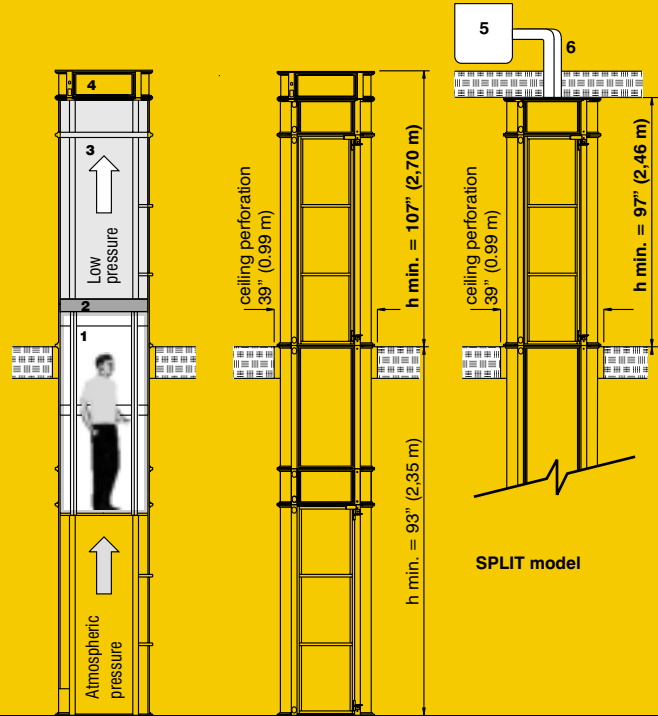

Das Kunstwerk

Steigen Sie ein (in die Röhre,) und wir befördern Sie nach oben.....
Diese Vision war einfach nur eine Idee in unserer Vorstellungskraft vor 5 Jahren, eine Erfindung von der die Menschheit träumen würde. Ab sofort kann jeder in seiner eigenen Umgebung sich nach oben befördern.
Der **pneumatische Vakuum Aufzug**, der luftgetriebene Lift, ist der erste Heimaufzug, der fast ausschließlich mit Schwerkraft arbeitet.

- 1- Atmospheric pressure zone
- 2- Seal on cabin
- 3- Low pressure zone
- 4- Vacuum pump

- 5- Vacuum pump's box
29" x 18" x 21"
- 6- PVC's pipes Ø 4½"

pneumatic
vacuum elevators LLC

14804 S.W. 136th St, Miami, FL 33196, USA
Tel. (305) 235-6707, Fax (305) 235-6765
info@vacuumelevators.com
www.vacuumelevators.com